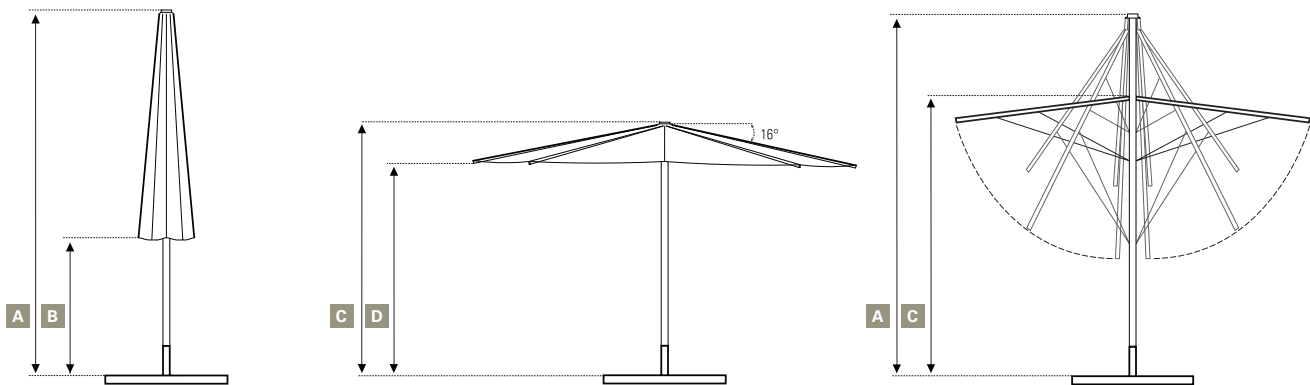

- Typ 060

BODENHÜLSE

- Typ 060

// MASSE UND DATEN

**GRÖSSE IN M**

*alle Maßangaben ca.

				
	2,5x2,5	3x3	3,5x3,5	Ø4
GEWICHT				
Schirm mit Verpackung in kg	14	25	30	30,8
Schirm ohne Verpackung in kg	12	21	26,5	27,3
Gestell in kg	10	19	23,5	23,7
Bezug in kg	2	3	3	3,6

ABMESSUNGEN GESCHLOSSENER SCHIRM

A Höhe geschlossen in cm	305	335	363	345
B Bodenfreiheit bis Strebenende in cm	125	118	178	135

ABMESSUNGEN GEÖFFNETER SCHIRM

C Höhe geöffnet in cm	248	265	267	270
D Durchgangshöhe in cm	210	217	212	210

VERPACKUNGSMASSE

Gesamtlänge	308	335	363	345
Maße der Kartonage in cm	30x30x250	30x30x250	30x30x250	30x30x250
Mastüberstand aus der Kartonage in cm	85	85	113	95

ZUBEHÖR

Snap-Fit Adapter Artikelnummer	Typ 060 12542 (weiß) 12544 (anthrazit)	Typ 060 12542 (weiß) 12544 (anthrazit)	Typ 060 12542 (weiß) 12544 (anthrazit)	Typ 060 12542 (weiß) 12544 (anthrazit)
Rahmenständer Artikelnummer	Typ 060/505 12546 (weiß) 12547 (anthrazit)	Typ 060/508 12547 (weiß) 12549 (anthrazit)	Typ 060/508 12547 (weiß) 12549 (anthrazit)	Typ 060/508 12547 (weiß) 12549 (anthrazit)
Abdeckung für Rahmenständer Artikelnummer	Typ 060 11485 (weiß) 11486 (anthrazit)	Typ 080 12539 (weiß) 12540 (anthrazit)	Typ 080 12539 (weiß) 12540 (anthrazit)	Typ 080 12539 (weiß) 12540 (anthrazit)
Bodenhülse Artikelnummer	Typ 060 12541 (weiß) 11543 (anthrazit)	Typ 060 12541 (weiß) 11543 (anthrazit)	Typ 060 12541 (weiß) 11543 (anthrazit)	Typ 060 12541 (weiß) 11543 (anthrazit)
Schutzhüllengröße Artikelnummer	XS 01686 (weiß) 11471 (anthrazit)	S 11485 (weiß) 11486 (anthrazit)	S 11485 (weiß) 11486 (anthrazit)	S 11485 (weiß) 11486 (anthrazit)