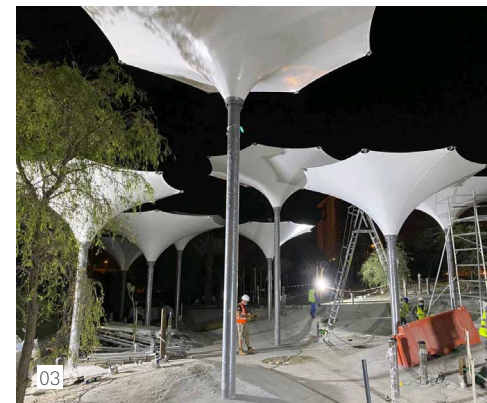

AUFBAU INSTALLATION

02 *Gekragter Stahlarm.*
Cantilever arm.

03 *Skizzenplan.*
Sketch plan.